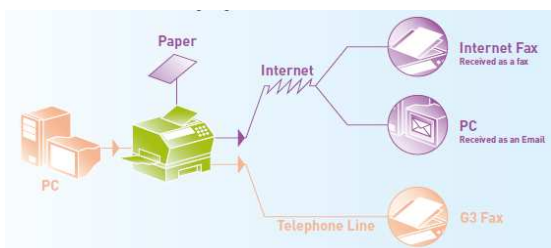

Kit bi-ligne en option

Pour accroître la capacité de transmission et/ou réception de votre fax

* Selon lettre N°1 ITU-T