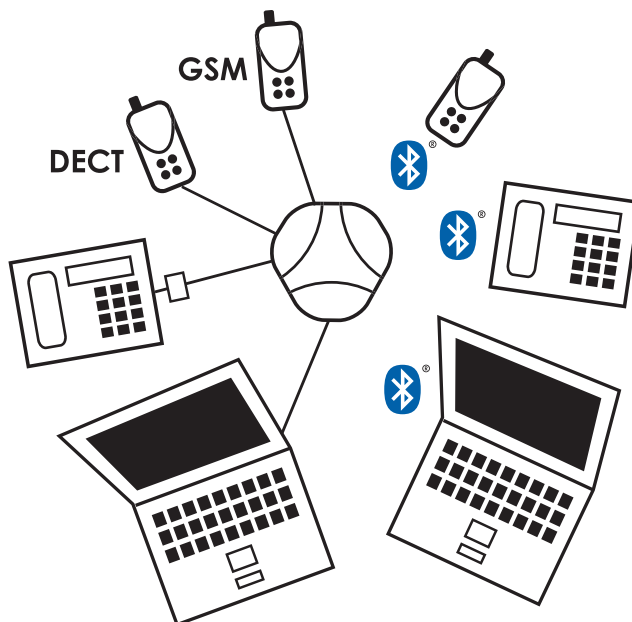

Des fonctions simples et pratiques.

Totalement compatible avec les équipements auxquels il est connecté, le Konftel 60W établit les communications en mode conférence directement ou via votre téléphone. Vous pouvez également utiliser simultanément un téléphone portable en mode conférence, même lorsque le Konftel 60W est connecté par câble à un réseau téléphonique interne. De plus, le Konftel 60W prend en charge de nombreuses fonctions telles que la mise en attente d'une communication, la recombinaison du dernier numéro et les conférences à trois.

OmniSound® – un son cristallin

Déplacez-vous librement dans la pièce ; vos conversations conservent partout la même qualité, sans coupures, sans atténuation et sans écho. OmniSound® garantit un son naturel dans les deux sens (duplex intégral) et capte les sons à 360° pour les reproduire fidèlement. Un micro omnidirectionnel ultrasensible capte les sons dans toute la pièce ; ceux-ci sont restitués par trois haut-parleurs ambiophoniques intégrés.

CARACTÉRISTIQUES TECHNIQUES

Alimentation : Transformateur 240 V ca/12 V cc, 700 mA. Câble électrique de six mètres, 4/4 modulaire.

Connexion : Entrée/sortie analogique 3 mètres, 6/6 modulaire. Switchbox avec 4/4 modulaire, sur,5 m.

Connexion sans fil : Casque d'écoute et profil mains libres à technologie Bluetooth® 1.1. Couverture < 10 mètres (en fonction de l'environnement).

Compatibilité : Se connecte à un réseau de téléphonie interne via la plupart des PBX. Le Konftel 60W se connecte sans fil à la plupart des téléphones et ordinateurs équipés de la technologie Bluetooth®.

Agréments : CE, FCC, UL et CSA.

Volume du haut-parleur : réglable sur 15 niveaux.

Volume du micro : réglable sur 5 niveaux.

Couverture : Micro et haut-parleur < 30 m².

Conditions dans le local de réception: temps de réverbération : <0,5 s. Bruit de fond : < 45 dBA.

Bluetooth® The Bluetooth® name and logos are owned by the Bluetooth SIG, Inc. and any use of these by Konftel is under licence. Other trademarks and trade names belong to their respective owners.

Température : 5° – 40°C.

Dimensions : 232 mm de diamètre.

Poids : 700 grammes.

Couleur : Bleu ciel profond.

OPTIONS

Câble pour téléphonie mobile, conçu pour différents modèles de GSM et de combinés DECT. Pour plus d'information, voir le site www.konftel.com.

900102066 Micros supplémentaires permettant d'étendre la couverture jusqu'à 70 m².

900103339 Rallonge électrique de 10 mètres.

900103328 Rallonge téléphonique de 10 mètres.

9146030 Support pour montage mural.

900102067 Valisette.

900102058 Adaptateur USB.

GARANTIE : 2 ans de garantie.

Plus d'infos sur www.konftel.com Vous y découvrirez tout sur le Konftel 60W et les autres produits de notre gamme.