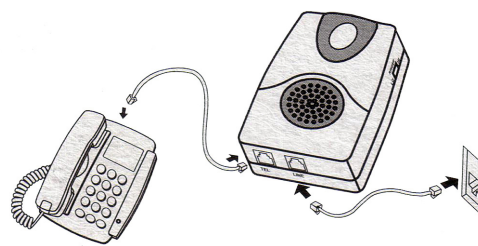

# CL 11

Amplificateur de sonnerie

## CARACTERISTIQUES

- Indicateur de sonnerie téléphonique
- Sonnerie électronique puissante (95dB)
- Réglage du volume (Fort / Faible)
- Indicateur lumineux de sonnerie

## TECHNIQUE

- Installation murale possible
- Fonctionne sans pile
- 6 x 3 x 8 cm

- Se connecte entre le téléphone et la prise PTT

Raccordement du CL11 vers le téléphone

Ce document ne peut en aucun cas être considéré comme contractuel.  
Tous les renseignements y figurant sont donnés à titre indicatif et peuvent être modifiés sans avis préalable.