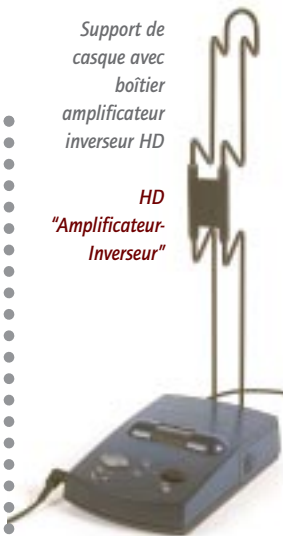

Support de casque
Headset hanger

+ Micro
Réceptrice
Réceptrice
- Micro