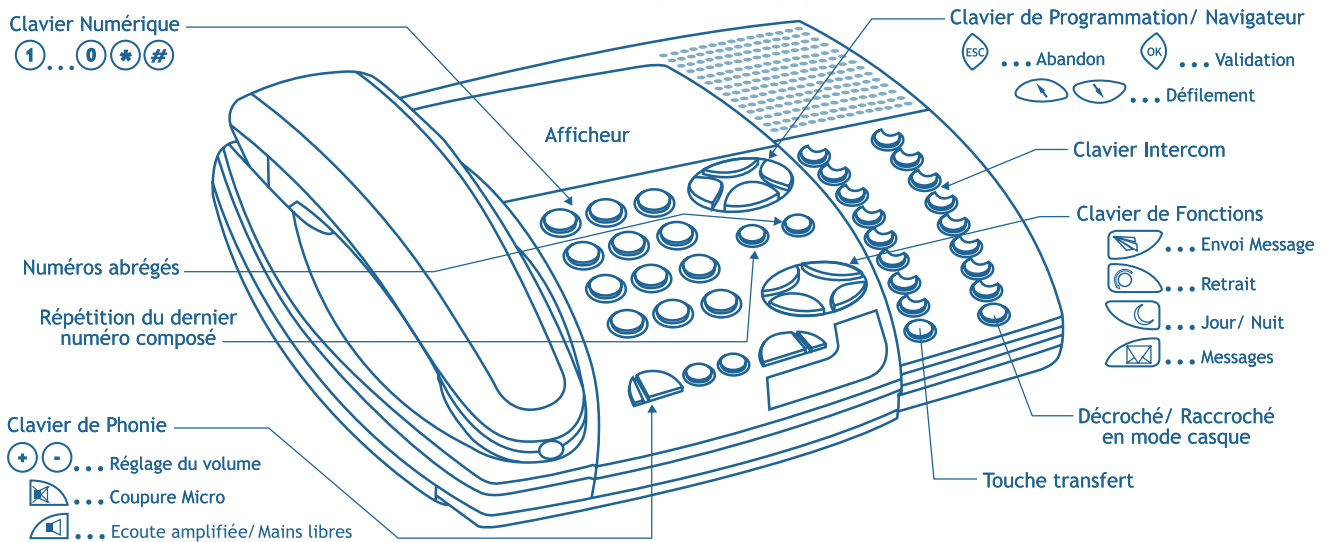

e.950

Poste téléphonique dédié

Compatible avec :

D100E

D100E DECT

D80

e.Compact

adept
Telecom

Une gamme de postes
téléphoniques intercom

Poste e.950

Simple d'utilisation, il vous permet de gérer vos appels téléphoniques efficacement et de ne plus perdre aucun appel !

Caractéristiques Générales

- Poste Intercom haut de gamme et ergonomique
- Afficheur 4X20 rétro-éclairé
- Touches de numérotation (0 à 9, #, BIS)
- Touches de phonie (HP, micro, V+, V-)
- 18 touches Intercom dont 2 à 10 sont programmables, 16 voyants
- Programmation par navigateur
- Touches de fonction pour un accès direct au serveur vocal, aux messages, le passage en absence ou en retrait du poste, le passage en mode jour / nuit...
- Fonction haut-parleur, mains libres
- Ecoute amplifiée
- Secret micro
- Fonction "casque"
- Mémo et cache-mémo amovibles
- Affichage bilingue (choix poste par poste) sur e.Compact
- Guide d'aide vocal
- Vaste choix des mélodies d'appel différenciées selon l'origine de l'appel

Caractéristiques Techniques

Plug and Phone, le poste téléphonique e.950 fonctionne dès son installation et est immédiatement reconnu par le PABX, sans déclaration ou programmation préalable.

Dimensions : 250X190X100 mm • Poids 1 Kg • Coloris : ivoire ou anthracite • Matière : ABS
Raccordement sur tout joncteur 2 fils • Matériel conforme aux normes CE