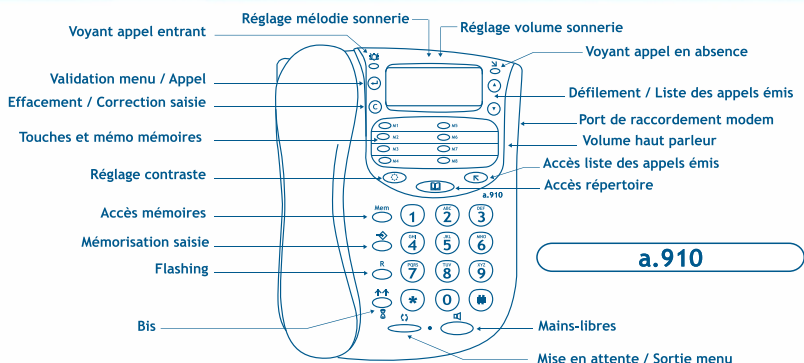

Postes analogiques a.910, a.905, a.901 et a.900