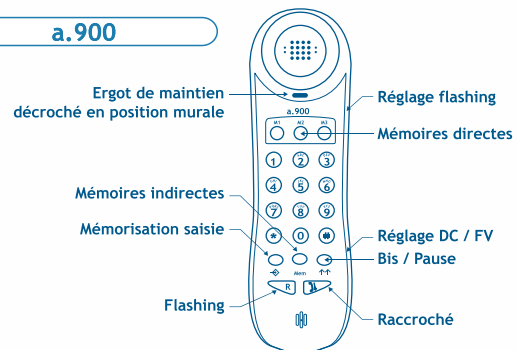

Postes analogiques a.910, a.905, a.901 et a.900

a.900